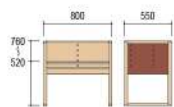

Desk

865GED - WD53
HKD6,980