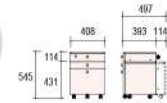

Chair

RUBBER WOOD 系列

865LBE - WD55
HKD2,980

隱藏式滑輪設計

Box Wagon

MDF 系列

865LAW - WD55
HKD2,680

pierna compact

ピエルナ コンパクト

MDF 系列

桌面面積可隨意調節, 切合空間和學習需要。

Desk

865Z12D - W443
HKD8,380

Chair

RUBBER WOOD 系列

865VCJ - W443
HKD3,280