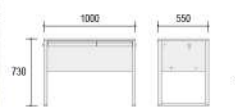

865JCC - WG36 / WG37
HKD2,880

隱藏式滑輪設計

Desk

865MHD - WG36
HKD4,980

Box Wagon

MDF 系列

865MDW - WG36
3D Wagon
HKD2,680

865MDS - WG36
Side Cabinet
HKD2,980

5 階段調節
120cm → 180cm

孩子在成長過程中，身高和體形會不斷改變，為使孩子能經常保持正確坐姿，桌椅的高度和深度亦需因應孩子的身高而適當調節。

身高
2階 120cm 3階 135cm 4階 150cm 5階 165cm 6階 180cm

為了讓學童能時刻以最佳坐姿學習，日本規格協會提供了「學校用傢俱JIS S 1021:2004」標準，清晰地讓學校根據不同身高之學童，使用合適的桌椅尺寸比例對照。

	單位: mm				
書桌 (A) 桌面高度	520	580	640	700	760
座椅 (B) 座面高度	300	340	380	420	460
座椅 (C) 座面深度	290	330	360	380	400

テクノキッズチェア ステラ

Stella★
Techno Kids Chair

正確舒適坐姿，時刻專心學習。

聚酯纖維布料

通過耐用及彈力處理，
舒適耐用。

闊534 x 深510-524 x 高792-925mm
坐墊高 435-568mm
底座直徑 560mm