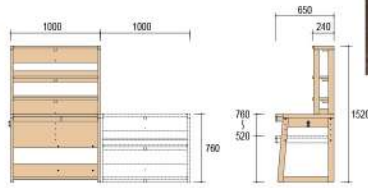

Ugo 100

OAK VENEER MDF

盡用居室空間, 配合成長需要。

Desk & Shelf

865JAD - WG36 / WG37
(100cm Desk + Shelf)
HKD10,380

865J1D - WG36 / WG37
(100cm Desk)
HKD8,380

865J2D - WG36 / WG37
(100cm Shelf Unit)
HKD3,000

Ugo 90

Desk & Shelf

865JBD - WG36 / WG37
(90cm Desk + Shelf)
HKD9,980

865J3D - WG36 / WG37
(90cm Desk)
HKD7,980

865J4D - WG36 / WG37
(90cm Shelf Unit)
HKD2,700

Multi Rack

865SAR - WG36
HKD3,380

Chair

RUBBER WOOD 系列

5 階段調節
120cm → 180cm

孩子在成長過程中，身高和體形會不斷改變，為使孩子能經常保持正確坐姿，桌椅的高度和深度亦需因應孩子的身高而適當調節。

身高
2階 120cm 3階 135cm 4階 150cm 5階 165cm 6階 180cm

為了讓學童能時刻以最佳坐姿學習，日本規格協會提供了「學校用傢俱JIS S 1021:2004」標準，清晰地讓學校根據不同身高之學童，使用合適的桌椅尺寸比例對照。