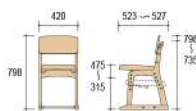

Ugo 100

OAK VENEER MDF

盡用居室空間, 配合成長需要。

Desk & Shelf

865JAD - WG36 / WG37
(100cm Desk + Shelf)
HKD10,380

865J1D - WG36 / WG37
(100cm Desk)
HKD8,380

865J2D - WG36 / WG37
(100cm Shelf Unit)
HKD3,000

Ugo 90

Desk & Shelf

865JBD - WG36 / WG37
(90cm Desk + Shelf)
HKD9,980

865J3D - WG36 / WG37
(90cm Desk)
HKD7,980

865J4D - WG36 / WG37
(90cm Shelf Unit)
HKD2,700

Multi Rack

865SAR - WG36
HKD3,380

Chair

RUBBER WOOD 系列

時尚設計, 簡約長青。

Desk

865GED - WD53
HKD6,980

Chair

ALDER WOOD 系列

865GBE - WD53
HKD3,180

隱藏式滑輪設計

sorano prettia

5 階段調節
120cm → 180cm

孩子在成長過程中，身高和體形會不斷改變，為使孩子能經常保持正確坐姿，桌椅的高度和深度亦需因應孩子的身高而適當調節。

身高
2階 120cm 3階 135cm 4階 150cm 5階 165cm 6階 180cm

為了讓學童能時刻以最佳坐姿學習，日本規格協會提供了「學校用傢俱JIS S 1021:2004」標準，清晰地讓學校根據不同身高之學童，使用合適的桌椅尺寸比例對照。