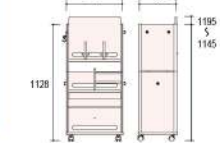

Chair

RUBBER WOOD 系列

865LBE - WD55
HKD2,980

隱藏式滑輪設計

Box Wagon

MDF 系列

865LAW - WD55
HKD2,680

pierna compact