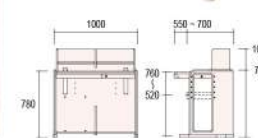

ピエルナ コンパクト

MDF 系列

桌面面積可隨意調節, 切合空間和學習需要。

Desk

865Z12D - W443
HKD8,380

Chair

RUBBER WOOD 系列

865VCJ - W443
HKD3,280

5 階段調節
120cm → 180cm

孩子在成長過程中，身高和體形會不斷改變，為使孩子能經常保持正確坐姿，桌椅的高度和深度亦需因應孩子的身高而適當調節。

身高
2階 120cm 3階 135cm 4階 150cm 5階 165cm 6階 180cm

為了讓學童能時刻以最佳坐姿學習，日本規格協會提供了「學校用傢俱JIS S 1021:2004」標準，清晰地讓學校根據不同身高之學童，使用合適的桌椅尺寸比例對照。