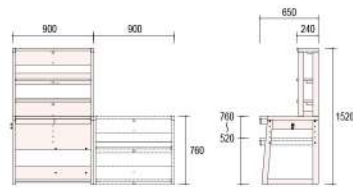

Ugo 100

OAK VENEER MDF

盡用居室空間, 配合成長需要。

Desk & Shelf

865JAD - WG36 / WG37
(100cm Desk + Shelf)
HKD10,380

865J1D - WG36 / WG37
(100cm Desk)
HKD8,380

865J2D - WG36 / WG37
(100cm Shelf Unit)
HKD3,000

Ugo 90

Desk & Shelf

865JBD - WG36 / WG37
(90cm Desk + Shelf)
HKD9,980

865J3D - WG36 / WG37
(90cm Desk)
HKD7,980

865J4D - WG36 / WG37
(90cm Shelf Unit)
HKD2,700

Multi Rack

865SAR - WG36
HKD3,380

Chair

RUBBER WOOD 系列

5 階段調節
120cm → 180cm

孩子在成長過程中，身高和體形會不斷改變，為使孩子能經常保持正確坐姿，桌椅的高度和深度亦需因應孩子的身高而適當調節。

身高
2階 120cm 3階 135cm 4階 150cm 5階 165cm 6階 180cm

為了讓學童能時刻以最佳坐姿學習，日本規格協會提供了「學校用傢俱JIS S 1021:2004」標準，清晰地讓學校根據不同身高之學童，使用合適的桌椅尺寸比例對照。