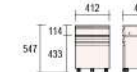

Chair

RUBBER WOOD 系列

865LBE - WD55
HKD2,980

隱藏式滑輪設計

Box Wagon

MDF 系列

865LAW - WD55
HKD2,680

pierna compact

ピエルナ コンパクト

MDF 系列

桌面面積可隨意調節, 切合空間和學習需要。

Desk

865Z12D - W443
HKD8,380

Chair

RUBBER WOOD 系列

865VCJ - W443
HKD3,280

隱藏式滑輪設計

Box Wagon

MDF 系列

865EAW - W443
HKD2,680

AITIA

RUBBER WOOD MDF

Chair

RUBBER WOOD 系列