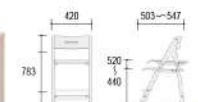

ピエルナ コンパクト

MDF 系列

桌面面積可隨意調節, 切合空間和學習需要。

Desk

865Z12D - W443
HKD8,380

Chair

RUBBER WOOD 系列

865VCJ - W443
HKD3,280

隱藏式滑輪設計

Box Wagon

MDF 系列

865EAW - W443
HKD2,680

AITIA

RUBBER WOOD MDF

Chair

RUBBER WOOD 系列

865JCC - WG36 / WG37
HKD2,880

隱藏式滑輪設計

Desk

865MHD - WG36
HKD4,980

Box Wagon

MDF 系列

865MDW - WG36
3D Wagon
HKD2,680

865MDS - WG36
Side Cabinet
HKD2,980

5 階段調節
120cm → 180cm

孩子在成長過程中，身高和體形會不斷改變，為使孩子能經常保持正確坐姿，桌椅的高度和深度亦需因應孩子的身高而適當調節。

身高
2階 120cm 3階 135cm 4階 150cm 5階 165cm 6階 180cm

為了讓學童能時刻以最佳坐姿學習，日本規格協會提供了「學校用傢俱JIS S 1021:2004」標準，清晰地讓學校根據不同身高之學童，使用合適的桌椅尺寸比例對照。