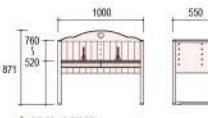

ソラノ プレティア

RUBBER WOOD MDF

經典設計, 典雅夢幻。

Desk

865LAD - WD55
HKD6,380

活動式隔板。

Multi Rack

865SAR - WD55
HKD3,380

Chair

RUBBER WOOD 系列

865LBE - WD55
HKD2,980

隱藏式滑輪設計

Box Wagon

MDF 系列

865LAW - WD55
HKD2,680

pierna compact

ピエルナ コンパクト

MDF 系列

桌面面積可隨意調節, 切合空間和學習需要。

Desk

865Z12D - W443
HKD8,380

Chair

RUBBER WOOD 系列

865VCJ - W443
HKD3,280

5 階段調節
120cm → 180cm

孩子在成長過程中，身高和體形會不斷改變，為使孩子能經常保持正確坐姿，桌椅的高度和深度亦需因應孩子的身高而適當調節。

身高
2階 120cm 3階 135cm 4階 150cm 5階 165cm 6階 180cm

為了讓學童能時刻以最佳坐姿學習，日本規格協會提供了「學校用傢俱JIS S 1021:2004」標準，清晰地讓學校根據不同身高之學童，使用合適的桌椅尺寸比例對照。