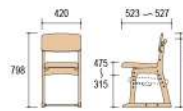

Chair

RUBBER WOOD 系列

865JBE - WG36 / WG37
HKD3,280