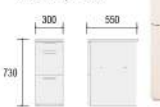

ピエルナ コンパクト

MDF 系列

桌面面積可隨意調節, 切合空間和學習需要。

Desk

865Z12D - W443
HKD8,380

Chair

RUBBER WOOD 系列

865VCJ - W443
HKD3,280

865JCC - WG36 / WG37
HKD2,880

隱藏式滑輪設計

Desk

865MHD - WG36
HKD4,980

Box Wagon

MDF 系列

865MDW - WG36
3D Wagon
HKD2,680

865MDS - WG36
Side Cabinet
HKD2,980

5 階段調節
120cm → 180cm

孩子在成長過程中，身高和體形會不斷改變，為使孩子能經常保持正確坐姿，桌椅的高度和深度亦需因應孩子的身高而適當調節。

身高
2階 120cm 3階 135cm 4階 150cm 5階 165cm 6階 180cm

為了讓學童能時刻以最佳坐姿學習，日本規格協會提供了「學校用傢俱JIS S 1021:2004」標準，清晰地讓學校根據不同身高之學童，使用合適的桌椅尺寸比例對照。

	單位: mm				
書桌 (A) 桌面高度	520	580	640	700	760
座椅 (B) 座面高度	300	340	380	420	460
座椅 (C) 座面深度	290	330	360	380	400

テクノキッズチェア ステラ

Stella★
Techno Kids Chair

正確舒適坐姿，時刻專心學習。

聚酯纖維布料

通過耐用及彈力處理，
舒適耐用。

闊534 x 深510-524 x 高792-925mm
坐墊高 435-568mm
底座直徑 560mm