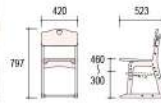

Chair

RUBBER WOOD 系列

865LBE - WD55
HKD2,980