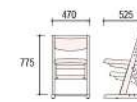

ピエルナ コンパクト

MDF 系列

桌面面積可隨意調節, 切合空間和學習需要。

Desk

865Z12D - W443
HKD8,380

Chair

RUBBER WOOD 系列

865VCJ - W443
HKD3,280

5 階段調節
120cm → 180cm

孩子在成長過程中，身高和體形會不斷改變，為使孩子能經常保持正確坐姿，桌椅的高度和深度亦需因應孩子的身高而適當調節。

身高
2階 120cm 3階 135cm 4階 150cm 5階 165cm 6階 180cm

為了讓學童能時刻以最佳坐姿學習，日本規格協會提供了「學校用傢俱JIS S 1021:2004」標準，清晰地讓學校根據不同身高之學童，使用合適的桌椅尺寸比例對照。